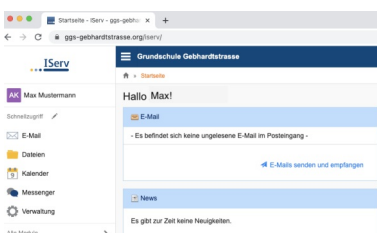

Anmeldung bei IServ

Liebe Eltern, liebe Kinder,

hier erklären wir in 5 Schritten die Anmeldung bei IServ.

Es gibt zusätzlich ein Erklärvideo. Der Link bzw. QR-Code dazu befindet sich auf dieser Seite ganz unten.

1

- QR-Code einscannen,
- oder im Adressfeld des Internetbrowsers
ggs-gebhardtstrasse.org eingeben

2

- Anmeldenname des Kindes in das obere Fenster (Account) eingeben

3

- Das vorläufige Passwort in das untere Feld (Passwort) eingeben
- Auf den blauen Button „Anmelden“ klicken

4

- Das neue sichere Passwort in beide Fenster eingeben
- Das Passwort sollte:
 - aus 9 Zeichen bestehen
 - Groß- und Kleinbuchstaben enthalten
 - Zahlen enthalten
- Passwort notieren/verwahren

5

- Geschafft!
- Die Emailadresse kann jetzt benutzt werden.
- Videokonferenzen können jetzt bei IServ durchgeführt werden.