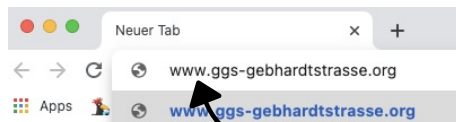

Anmeldung bei IServ

Liebe Eltern, liebe Kinder,

hier erklären wir in 5 Schritten die Anmeldung bei IServ.

Es gibt zusätzlich ein Erklärvideo. Der Link bzw. QR-Code dazu befindet sich auf dieser Seite ganz unten.

1

- QR-Code einscannen,
- oder im Adressfeld des Internetbrowsers
ggs-gebhardtstrasse.org eingeben

2

- Anmeldenname des Kindes in das obere Fenster (Account) eingeben

3

- Das vorläufige Passwort in das untere Feld (Passwort) eingeben
- Auf den blauen Button „Anmelden“ klicken